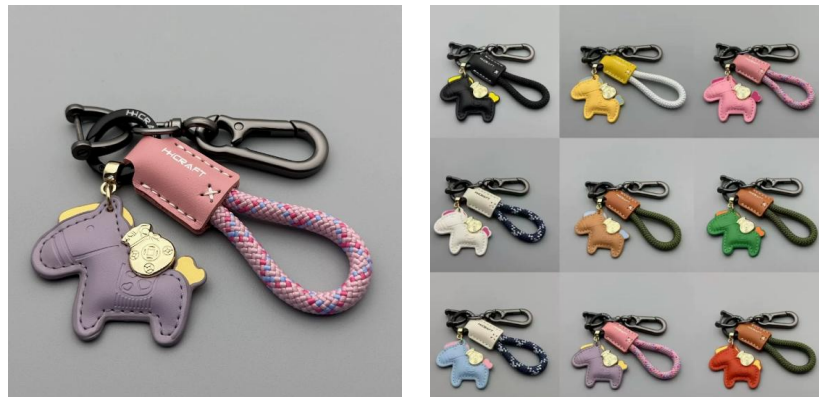

K.S.大空间轻量便携收纳包 KS-1010

躺平式大开口，撞色高级，取物自由。

产品介绍：颜色：银灰、酷黑、复古橙，尺寸：18*11*7cm
材质：100%涤纶（双层覆合）
躺平式大开口，撞色高级，取物自由
防泼水，耐磨高密度涤纶面料，不褪色，耐污性强
大容量，立体包形，容量大，满足5-10天行程
轻量随时启程，手提设计，随行方便
精心雕琢细节，有提手拉开更省力

RPET环保材质毛毡电脑包内胆包

防刮防摔 便于携带 环保毛毡 时尚舒适

产品介绍: 材质: 100%再生RPET毛毡
尺寸: 360x270x9mm
颜色: 灰色/黑色
轻便耐用 减轻出行负担
简约美观 无论商务休闲还是学习场合 都能轻松搭配
有效防止日常使用中的磕碰 刮擦 保护电脑

02

办公用品

Office & Home

将实用美学融入办公家居日常，通过设计感文具与创意用品，持续传递品牌关怀与专业形象。

客户案例

多功能工具笔六合一刻度金属圆珠笔工具笔

多功能工具笔，触屏/电容笔/双头螺丝刀/带刻度/水平仪

产品介绍: 六合一多功能设计，集触屏笔、螺丝刀、尺子等于一体
金属机身坚固耐用，质感高级，握持舒适防滑
内置水平仪与刻度尺，精准测量，办公维修皆适用
双头螺丝刀设计，轻松应对多种螺丝拆装需求
多色可选时尚百搭，满足个性化办公与日常使用
便携轻巧随身带，实用性强，是工作生活的得力助手

马上有钱创意小马钥匙扣编织绳包挂

钥匙扣采用流线型设计，抛光、质感强，皮质保证

产品介绍: 流线型设计钥匙扣，抛光质感强，皮质保证耐用
PU+合金材质，轻量41.8g，5 * 6cm小巧便携
编织绳包挂设计，多彩配色可选，时尚百搭
金属扣件牢固，承重好，日常使用不易脱落
萌趣小马造型，寓意吉祥，可作车挂或包饰
多色可选适配不同风格，送礼自用皆宜好物

红帕 马上赚钱 NFC互动挂件 EG20251126006

自动语音播报

- 产品介绍:**
- 1、手机NFC部位一碰，即可跳转自定义功能
 - 2、高透光率、轻量化、耐候性，不易碎裂
 - 3、砖石切割雕刻、切边光滑无痕
 - 4、夹层工艺，保护画面不易刮花

随身桌面迷你小吸尘器 DC-01

无线吸尘心车家两用 两档吸力轻盈洁净

**大吸力
秒干净**

- ✓ 可充电
- ✓ 一键启动
- ✓ 快速清洁

无线吸尘
车家两用