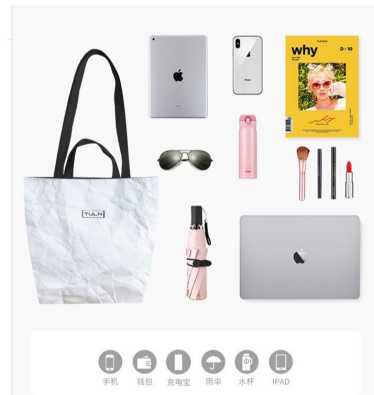

ENJOYGIFTS
礼享·盛马奥隆

2026展会伴手礼推荐

箱包手袋 · 办公用品 · 户外出行 · 数码周边 · 杯子茶具

01

箱包手袋

Bags & Luggage

视觉营销的造浪者，从材质、尺寸、印刷到功能结构，我们为你专属定制每一款包，让它们成为行走的品牌名片，在展会中一眼被看见。

客户案例

01

拓蓝TULN 环保杜邦纸帆布两用手提袋 TL92B02013

两面使用/长带可挎/短带可手拎

产品介绍: 主料: 帆布、杜邦纸, 规格: 37*11*32 (CM)
颜色: 蓝色、棕色、黑色, 包装: PP袋
杜邦纸采用闪蒸法制造而成 坚韧耐用, 具有很强的抗撕裂性
拓蓝两用手袋采用杜邦纸和帆布的材质
性能优异, 具备高度耐磨、抗撕裂的特性
两面使用, 长带可挎、短带可手拎, 方便日常出行和购物使用

K.S.大空间轻量便携收纳包 KS-1010

躺平式大开口，撞色高级，取物自由。

产品介绍：颜色：银灰、酷黑、复古橙，尺寸：18*11*7cm
材质：100%涤纶（双层覆合）
躺平式大开口，撞色高级，取物自由
防泼水，耐磨高密度涤纶面料，不褪色，耐污性强
大容量，立体包形，容量大，满足5-10天行程
轻量随时启程，手提设计，随行方便
精心雕琢细节，有提手拉开更省力

RPET环保材质毛毡电脑包内胆包

防刮防摔 便于携带 环保毛毡 时尚舒适