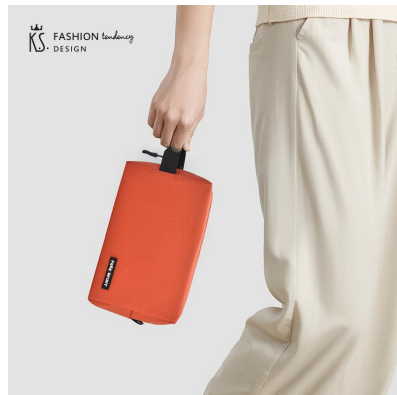

01

拓蓝TULN 环保杜邦纸帆布两用手提袋 TL92B02013

两面使用/长带可挎/短带可手拎

产品介绍: 主料: 帆布、杜邦纸, 规格: 37*11*32 (CM)
颜色: 蓝色、棕色、黑色, 包装: PP袋
杜邦纸采用闪蒸法制造而成 坚韧耐用, 具有很强的抗撕裂性
拓蓝两用手袋采用杜邦纸和帆布的材质
性能优异, 具备高度耐磨、抗撕裂的特性
两面使用, 长带可挎、短带可手拎, 方便日常出行和购物使用

K.S.大空间轻量便携收纳包 KS-1010

躺平式大开口，撞色高级，取物自由。

产品介绍：颜色：银灰、酷黑、复古橙，尺寸：18*11*7cm
材质：100%涤纶（双层覆合）
躺平式大开口，撞色高级，取物自由
防泼水，耐磨高密度涤纶面料，不褪色，耐污性强
大容量，立体包形，容量大，满足5-10天行程
轻量随时启程，手提设计，随行方便
精心雕琢细节，有提手拉开更省力

RPET环保材质毛毡电脑包内胆包

防刮防摔 便于携带 环保毛毡 时尚舒适