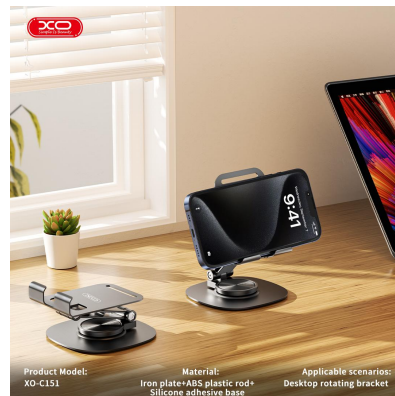

「统统都能充」

一线搞定

出门只需一根线，广泛兼容各种设备

产品介绍: 接口: 苹果、安卓、TYPE_C接口的设备
适用: Apple/Micro/Type-c接口手机/平板电子设备
材质: 镀锡铜+纤维丝 绝缘外皮PE+PP料 PVC外被 红色/黑色编织
华为显88W超级快充，最大过3A电流
外观简约时尚 铝合金外壳，坚固耐用 加密编制

XO 金属360°旋转桌面手机支架 XO-C151

手机支架承重300g

产品介绍: 材质: 五金旋转支架: 铁板+ABS塑胶杆+硅胶底
手机支架承重300g
使用环境: -50°C至80°C,湿度5~25%
适用产品范围: 适用4.7-6.9INCH手机
产品重量: 裸机105g±5g
适用场景: 桌面旋转支架

首佩SooPii 多功能车载破窗器 VH02

小巧便携 钨钢钢头 枪式弹窗 内置割刀

三色可选

危险时刻 您的自救工具

破窗锤+安全带切割

产品介绍: 首佩SooPii破窗器小巧便携，车载应急必备神器
进口高硬钨钢钢头，1秒破窗不伤手无惧水压
枪式弹窗设计巧力破窗，操作简单逃生更迅速
内置割刀可快速切断安全带，危急时刻自救无忧
三色可选时尚美观，适配不同车内装饰风格
多功能集成破窗+割带，一器解决多重安全需求