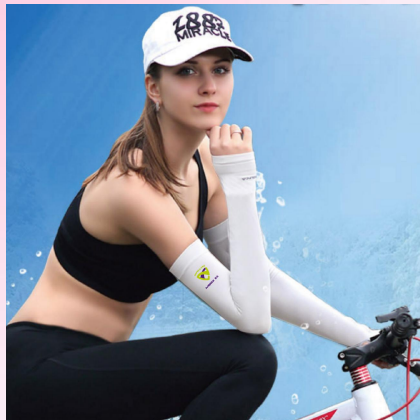

两档吸力 | 轻盈洁净

很贵!但真的好

✓ 升级充电款 ✓ 两档大吸力

产品介绍: 按键开关; 360度上升风向、螺旋风叶
TYPE-C充电口, 二档吸力
使用时长: 40-120分钟
包装: 彩盒
两档吸力 车家两用 高效聚吸 安全防护
360°上升吸力 精准吸净各种尘屑
电池容量: 1200mAh

03

户外出行

Personal Care & Wellness

融入日常呵护场景，提供从指尖到身心的全面守护，在细节中传递品牌的细致与温情。

客户案例

K.S.凉感防晒套装 (防晒口罩+防晒冰袖) KS-1000

可调节防晒口罩*1, 加长防晒冰袖*1, 防晒指数UPF50+

产品介绍: 可调节防晒口罩*1, 加长防晒冰袖*1 (一套)

材质: 冰袖 90%锦纶;10%氨纶

口罩: 锦纶+氨纶(装饰物除外)

颜色: 暮灰口罩/炫白冰袖, 烟灰口罩/酷黑冰袖

口罩: 眼角防护/ 透气口开窗裁剪, 透气网纱面料/ 防晒指数UPF50+

冰袖: 冰感材质/ 加长护手背 / 弹性加强加大

和正 手指按摩器 HZ-M5

给手部做个按摩“SPA”，养出“漫画手”

HEZHENG 和正®

手指按摩器

舒压美指 放松手部
找回手部好状态

**酸爽！
舒畅！**

· 指尖SPA ·

给手部做个按摩“SPA”

养出“漫画手”

手指健康按摩，手部好放松

适应不同力度需求
手指按压力度调控按摩力度

产品介绍：给手部做个按摩“SPA”，养出“漫画手”
双排滚轮，按摩360°覆盖
力度可控，按压调控力度
圆润光滑抛光处理无毛刺
手指健康按摩，手部好放松
劳累双手，需要“手”护，虽小优点可不少
每天15分钟给手做个SPA，灵活手指舒展手部

seesoo/七素 炫彩小胶囊指甲刀套装 二件套Q1A377420